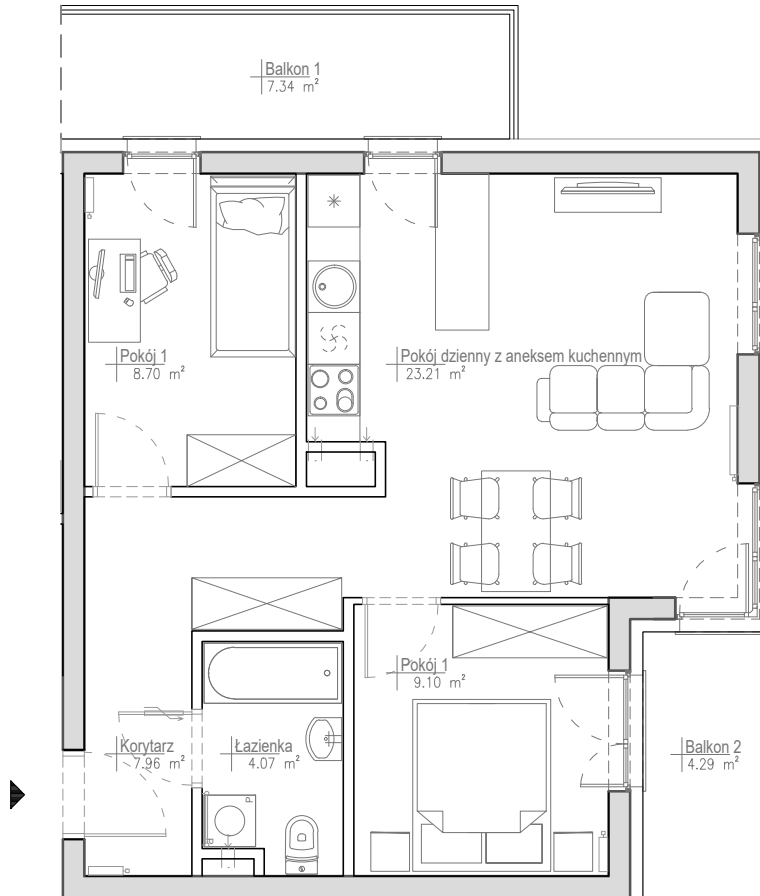

STRZESZYN^{^2}

Budynek B4 Mieszkanie B4.14

3P+AK

Powierzchnia projektowana:

53,04 m²

PIĘTRO 2.

Osiedle mieszkaniowe
Strzeszyn^{^2}

Poznań, ul. J. W. Goethego 19H

Poniższe rysunki mają charakter poglądowy. Zastrzegamy sobie prawo do wprowadzenia zmian.
Powierzchnia pomieszczeń wyliczona została według normy PN-ISO 9836:1997
Wymiary pomieszczeń, które podano na rysunku, są w stanie surowym, niewykończonym.
Dla mebli wbudowanych pomiaru należy dokonać z natury.