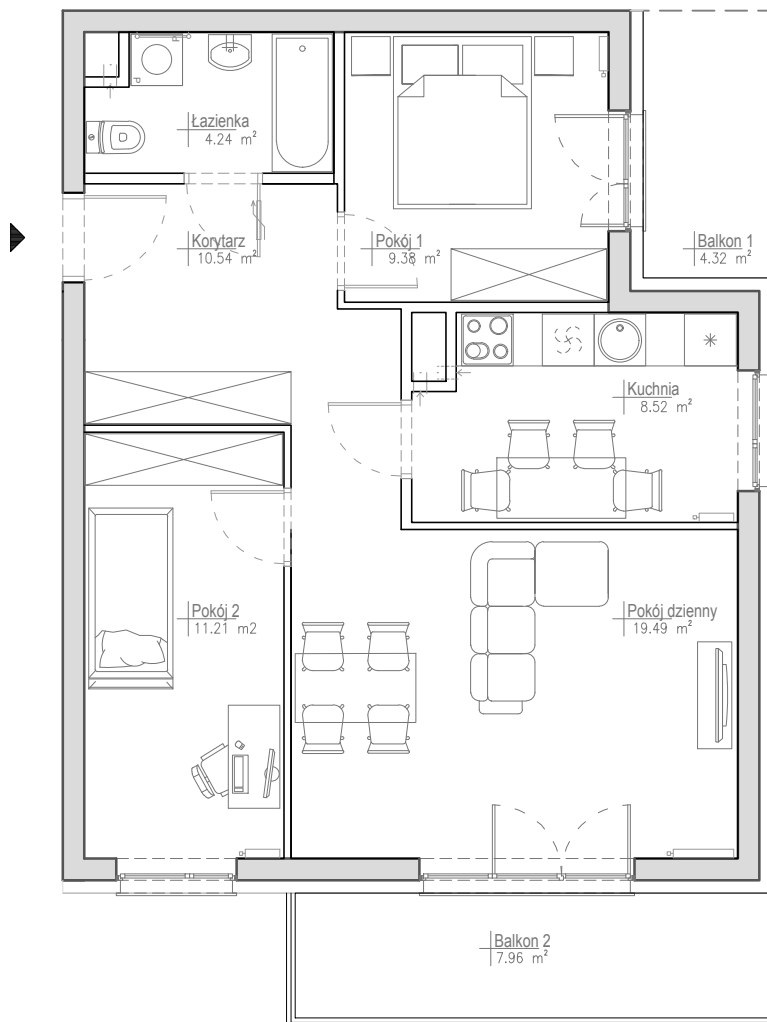

STRZESZYN^{^2}

Budynek B4 Mieszkanie B4.15

3P+K

Powierzchnia projektowana:

63,38 m²

PIĘTRO 2.

Osiedle mieszkaniowe
Strzeszyn^{^2}

Poznań, ul. J. W. Goethego 19H

Poniższe rysunki mają charakter poglądowy. Zastrzegamy sobie prawo do wprowadzenia zmian.
Powierzchnia pomieszczeń wyliczona została według normy PN-ISO 9836:1997
Wymiary pomieszczeń, które podano na rysunku, są w stanie surowym, niewykończonym.
Dla mebli wbudowanych pomiaru należy dokonać z natury.