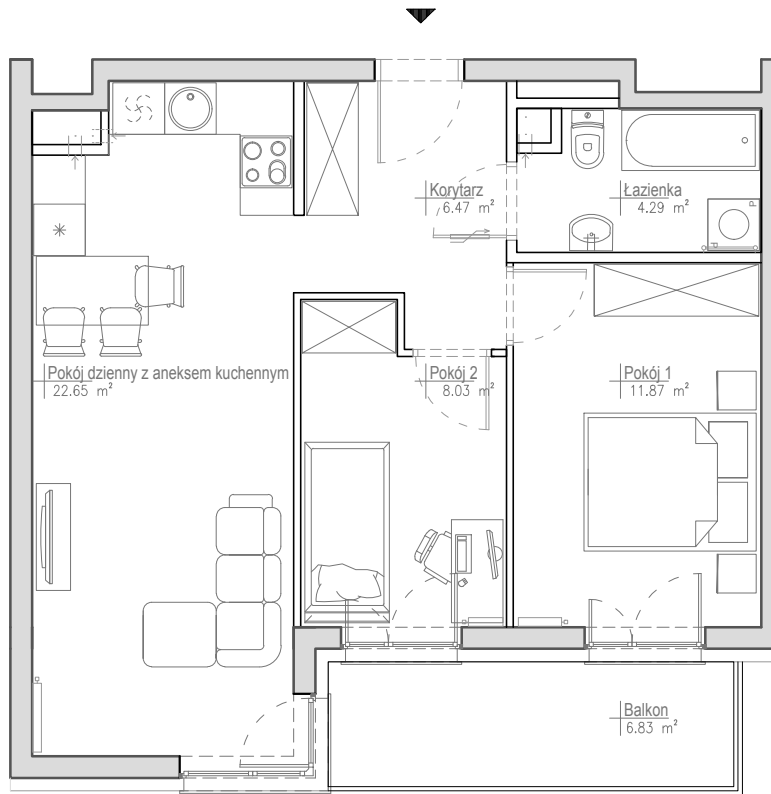

STRZESZYN^{^2}

Budynek B4 Mieszkanie B4.16

3P+AK

Powierzchnia projektowana:

53,31 m²

PIĘTRO 2.

Osiedle mieszkaniowe
Strzeszyn^{^2}

Poznań, ul. J. W. Goethego 19H

Poniższe rysunki mają charakter poglądowy. Zastrzegamy sobie prawo do wprowadzenia zmian.
Powierzchnia pomieszczeń wyliczona została według normy PN-ISO 9836:1997
Wymiary pomieszczeń, które podano na rysunku, są w stanie surowym, niewykończonym.
Dla mebli wbudowanych pomiaru należy dokonać z natury.