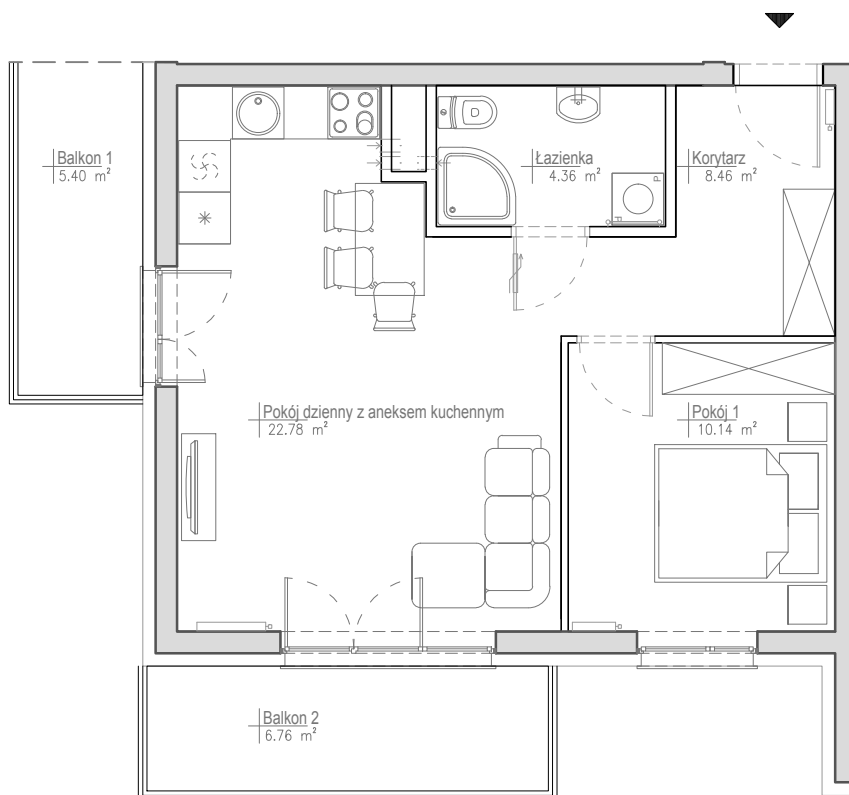

STRZESZYN^{^2}

Budynek B4 Mieszkanie B4.17

2P+AK

Powierzchnia projektowana:

45,74 m²

PIĘTRO 2.

Osiedle mieszkaniowe
Strzeszyn^{^2}

Poznań, ul. J. W. Goethego 19H

Ponizsze rysunki mają charakter poglądowy. Zastrzegamy sobie prawo do wprowadzenia zmian.
Powierzchnia pomieszczeń wyliczona została według normy PN-ISO 9836:1997
Wymiary pomieszczeń, które podano na rysunku, są w stanie surowym, niewykończonym.
Dla mebli wbudowanych pomiaru należy dokonać z natury.