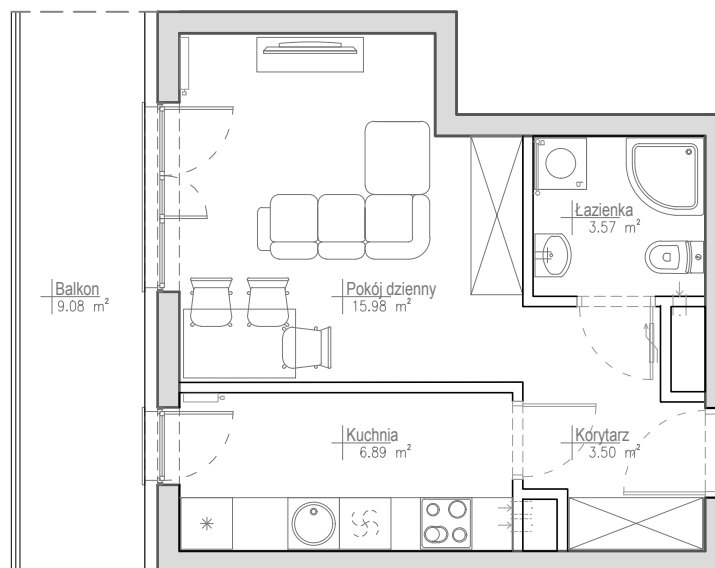

STRZESZYN^{^2}

Budynek B4 Mieszkanie B4.18

1P+K

Powierzchnia projektowana:

29,94 m²

PIĘTRO 2.

Osiedle mieszkaniowe
Strzeszyn^{^2}

Poznań, ul. J. W. Goethego 19H

Poniższe rysunki mają charakter poglądowy. Zastrzegamy sobie prawo do wprowadzenia zmian.
Powierzchnia pomieszczeń wyliczona została według normy PN-ISO 9836:1997
Wymiary pomieszczeń, które podano na rysunku, są w stanie surowym, niewykończonym.
Dla mebli wbudowanych pomiaru należy dokonać z natury.