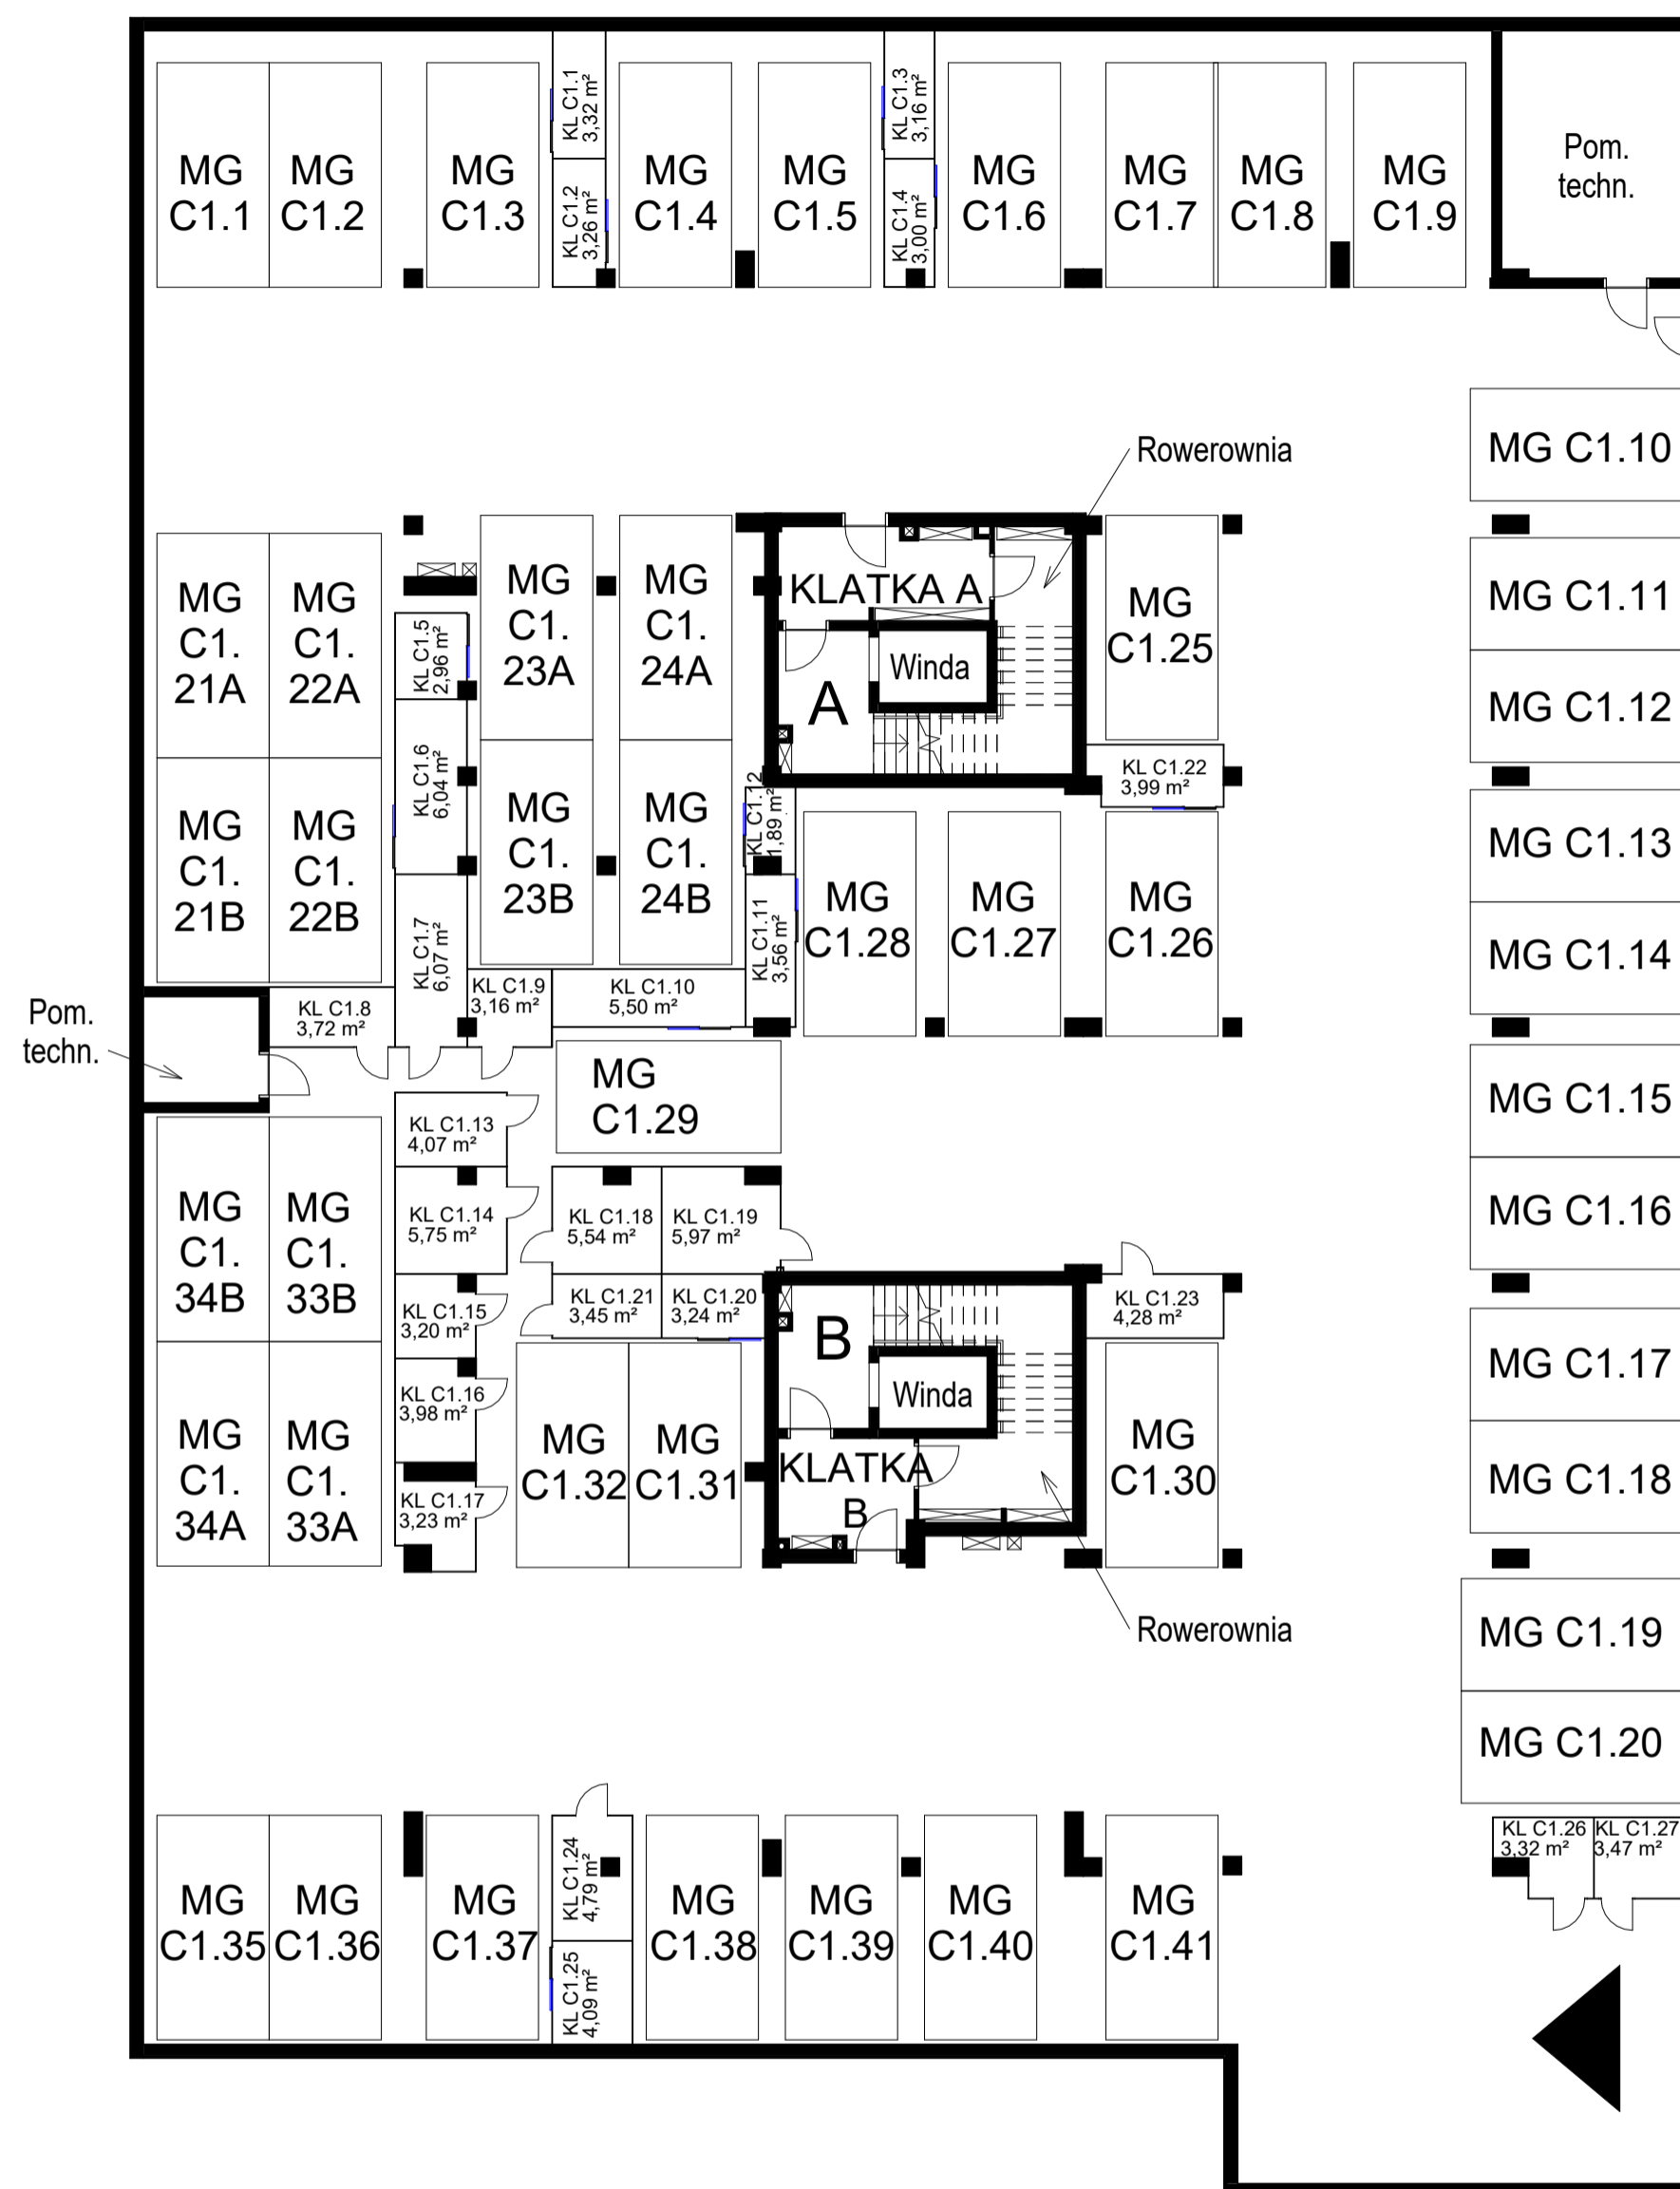

Nowy Wyszogród

OSIEDLE MIESZKANIOWE
UL. FORDOŃSKA 408C
BYDGOSZCZ

RZUT GARAŻU

BUDYNEK	C1
PIĘTRO	-1

WJAZD DO GARAŻU

0 1 5m

JAKON

inwest