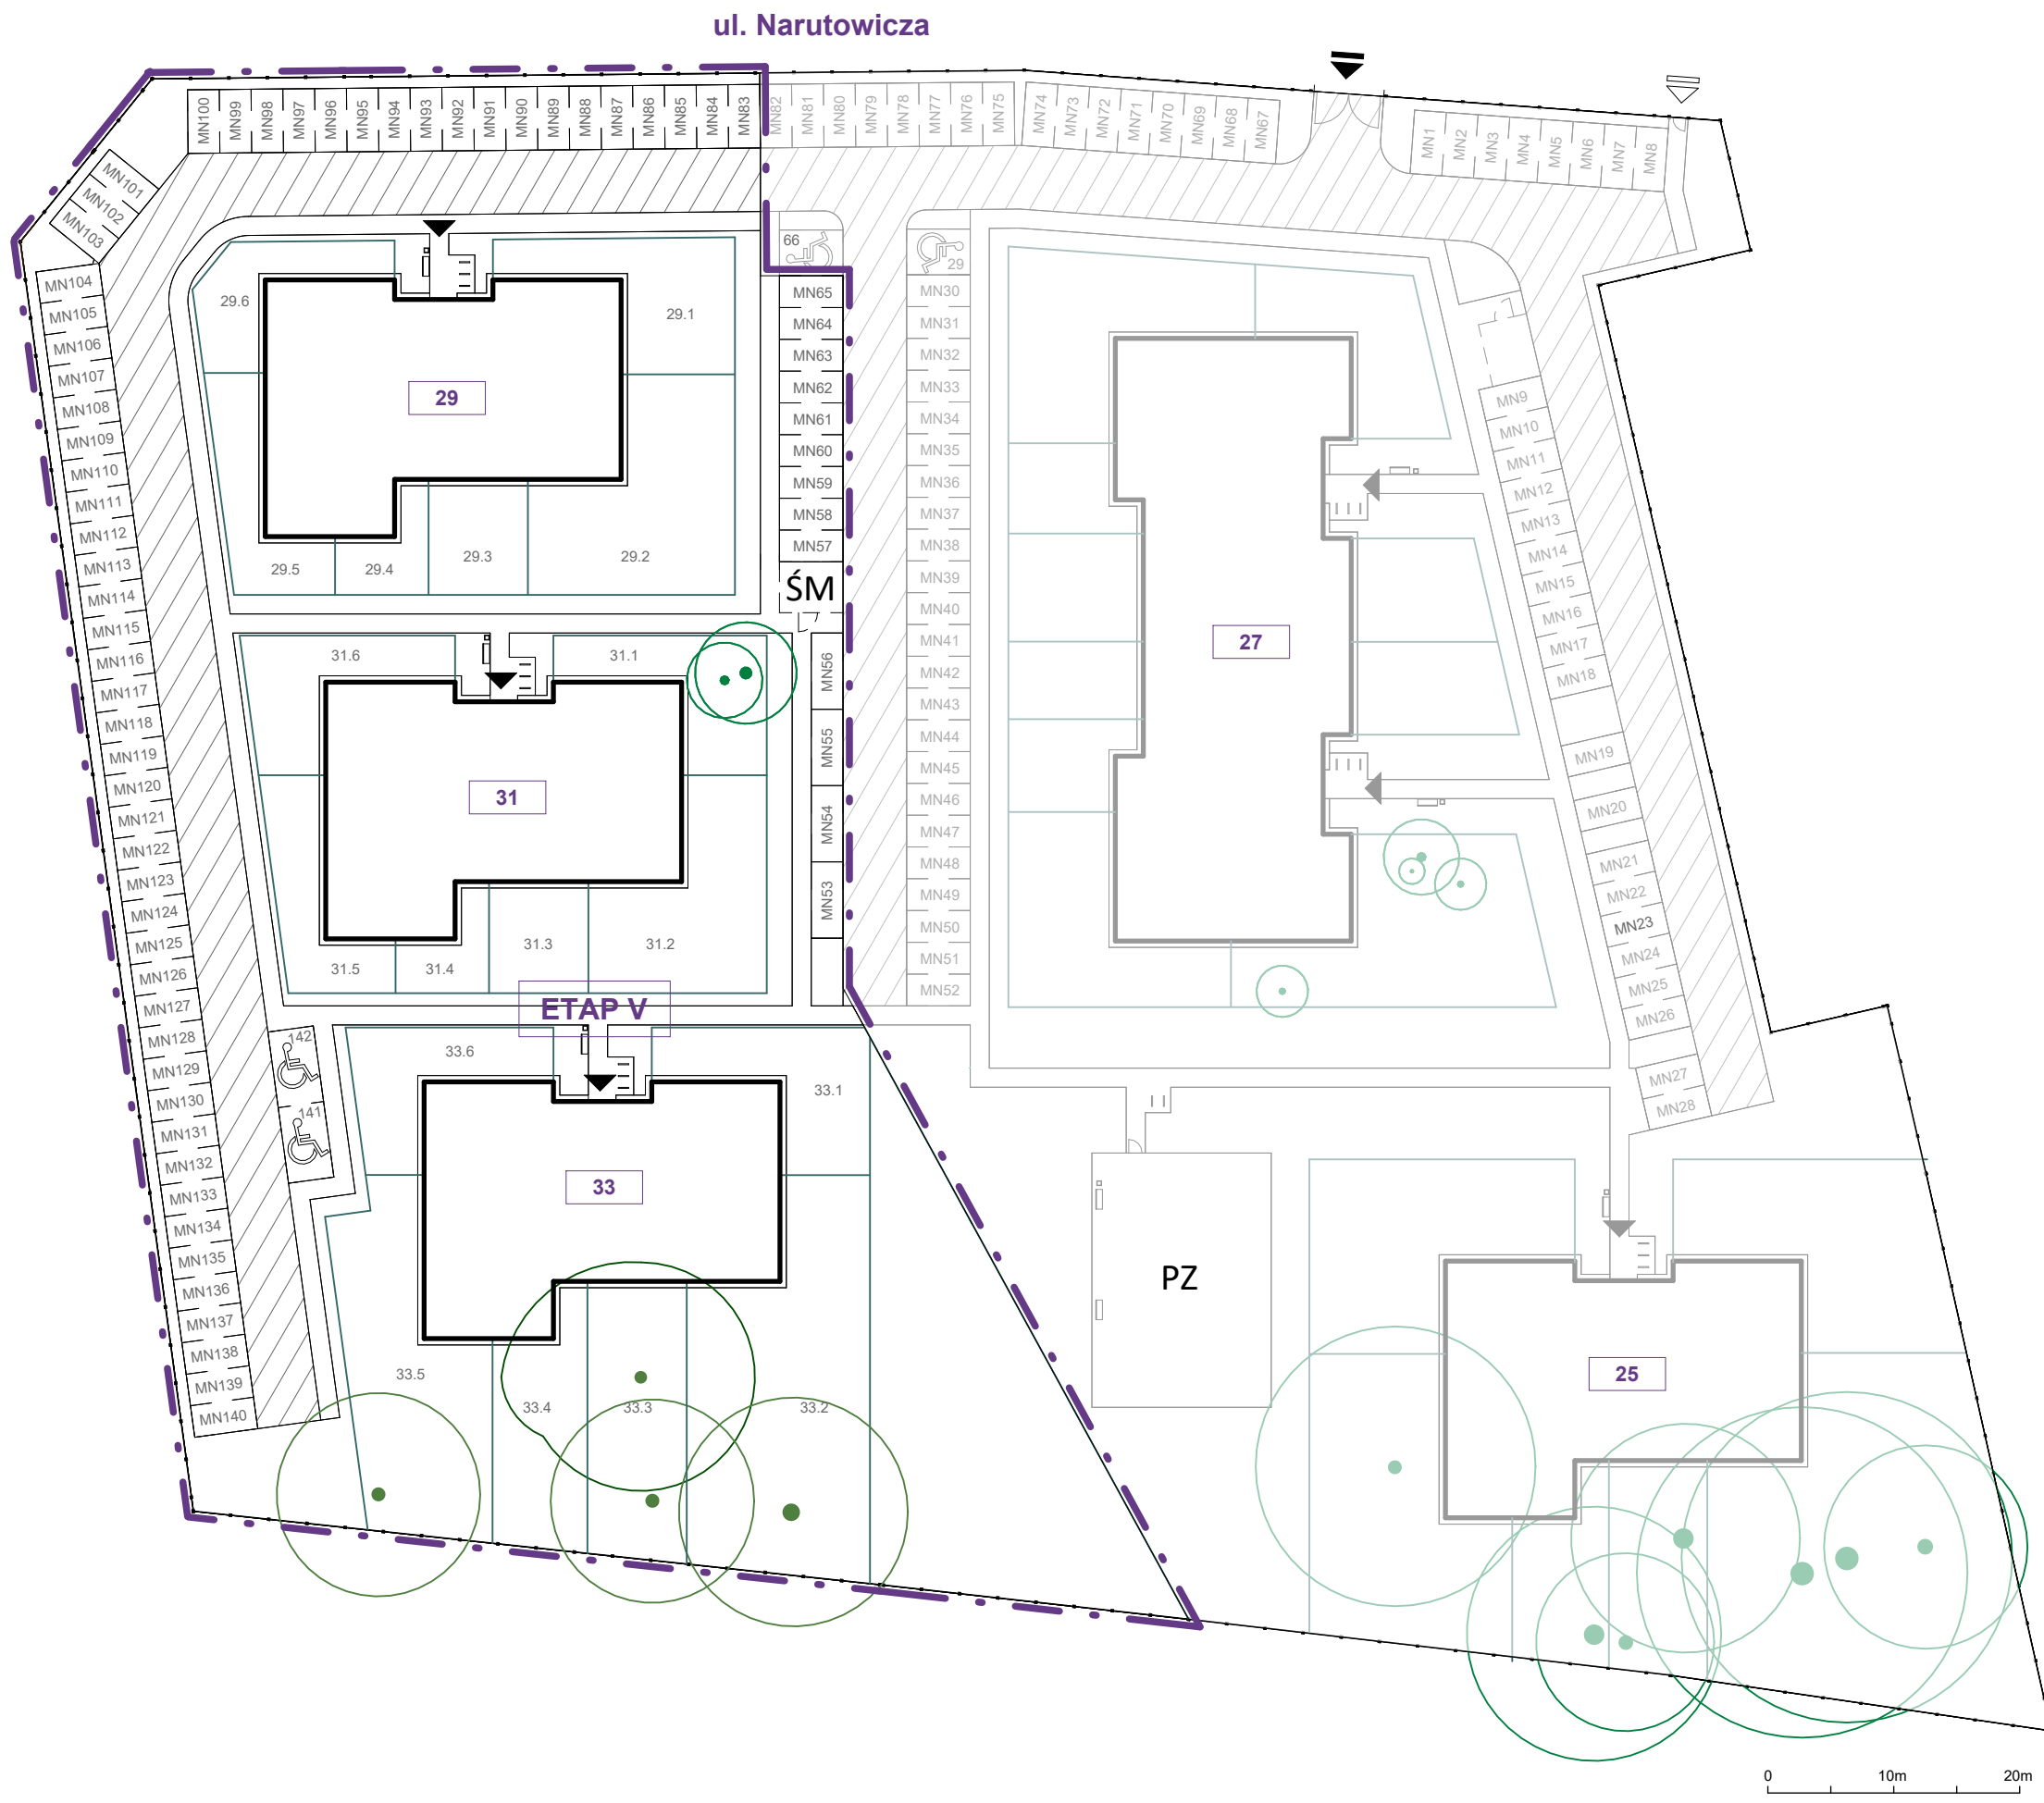

**BULWARY  
BŁONIE**  
OSIEDLE MIESZKANIOWE  
UL. NARUTOWICZA  
BŁONIE

PLAN SYTUACYJNY

LEGENDA:

-  GRANICA ETAPU V
-  NR BUDOWLANY BUDYNKU
-  WJAZD NA INWESTYCJĘ
-  WEJŚCIE NA INWESTYCJĘ
-  WEJŚCIA DO BUDYNKÓW
-  BRAMA
-  FURTKA
-  WIATA ŚMIETNIKOWA
-  PLAC ZABAW
-  OGRODZENIE INWESTYCJI
-  GRANICE OGRÓDKÓW
-  NR OGRÓDKA
-  ŁAWKA PARKOWA
-  KOSZ NA ŚMIECI
-  STOJAKI ROWEROWE
-  ZIELEŃ WYSOKA ISTNIEJĄCA  
PODDANA ZABIEGOM PIELĘGNACJI

**JAKON**

UWAGA:  
Rysunki mają charakter poglądowy. Zastrzegamy sobie prawo do wprowadzania zmian.