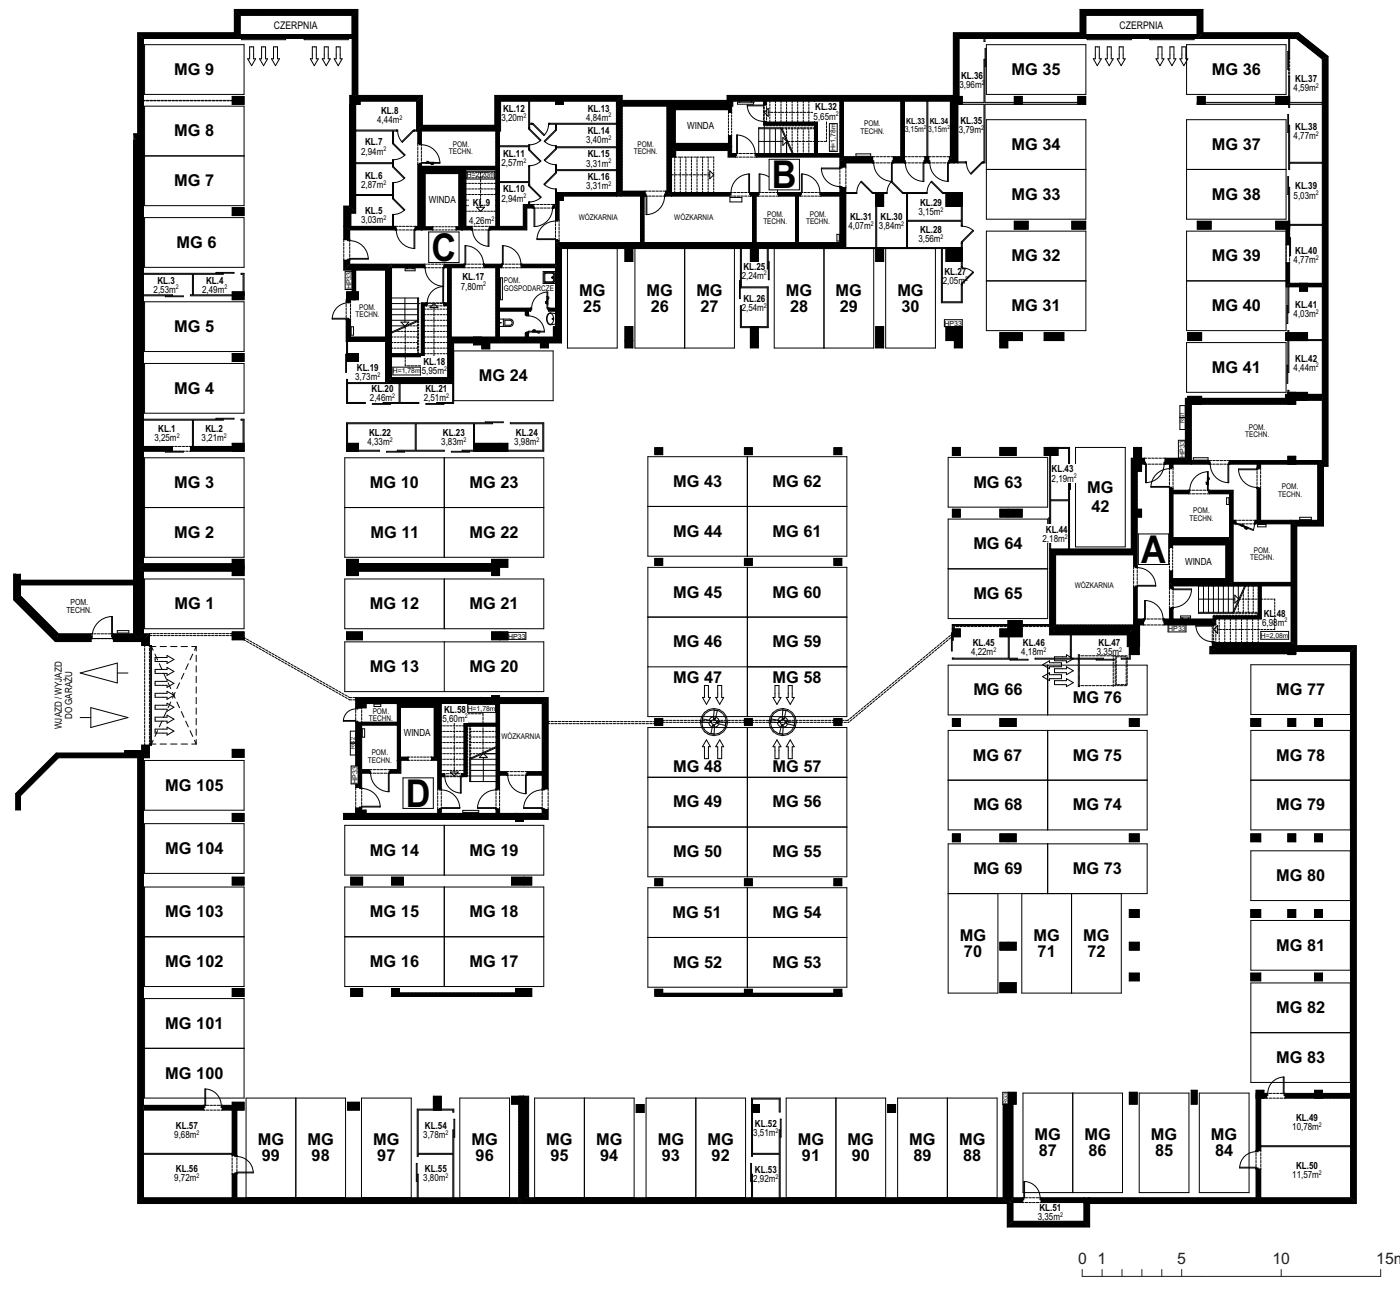

KOMPLEKS MIESZKANIOWY
UL. WIERUSZOWSKA 4
POZNAŃ

RZUT GARAŻU

BUDYNEK	C
PIĘTRO	-1

JAKON
invest

UWAGA:
Rysunki mają charakter poglądowy. Zastrzegamy sobie prawo do wprowadzenia zmian.

Biuro sprzedaży: tel. 603 664 499, email: sprzedaz@jakon.pl, www.wieruszowska2.pl, www.jakon-inwest.pl