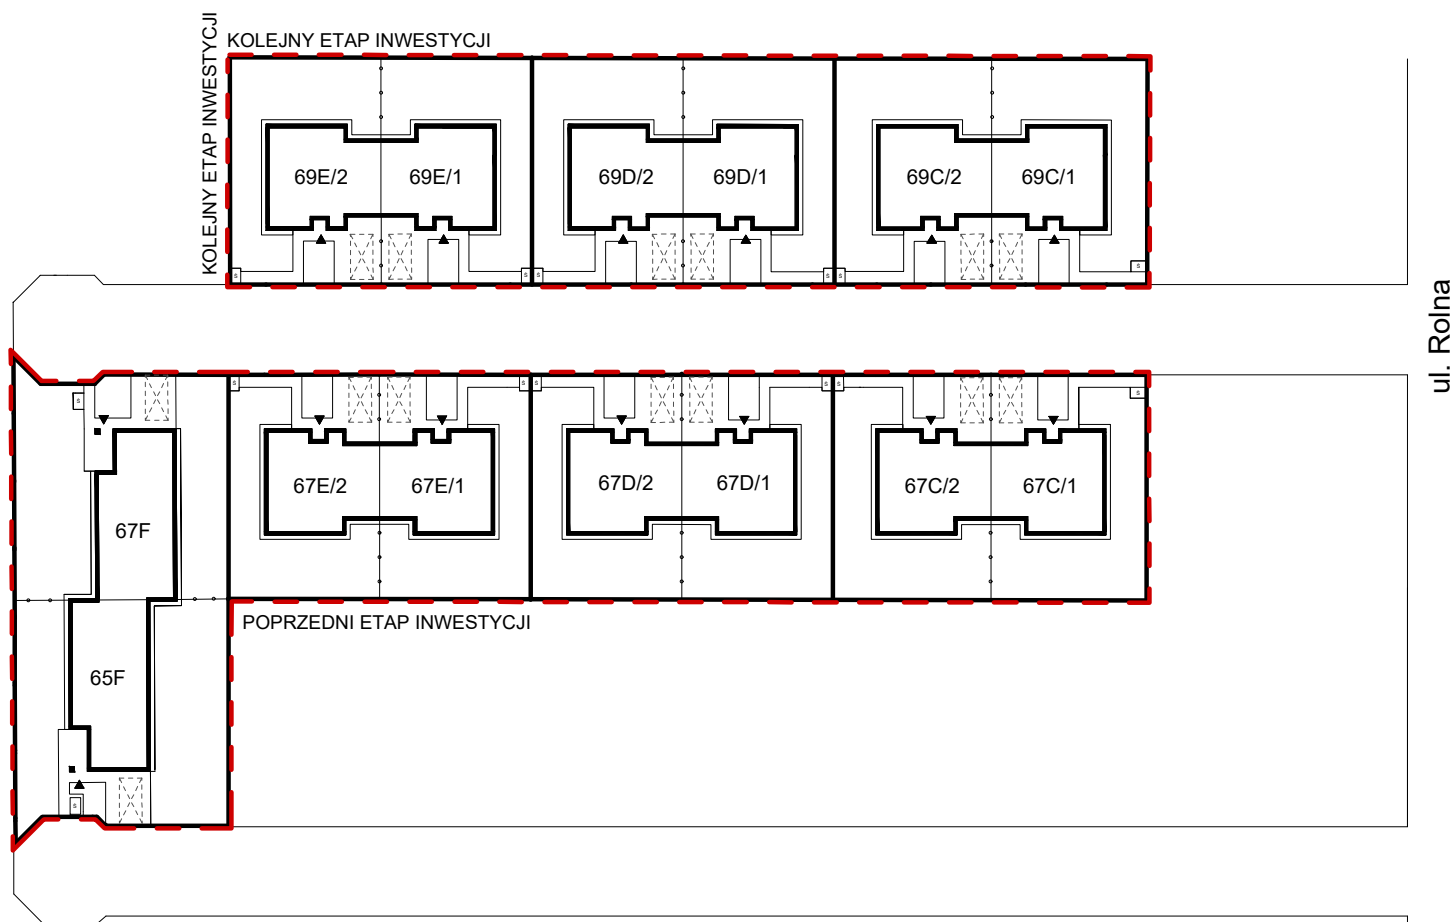

OSIEDLE MARIANOWE

OSIEDLE MIESZKANIOWE
UL. ROLNA
TARNOWO PODGÓRNE

PLAN SYTUACYJNY

LEGENDA

- WEJŚCIE DO LOKALU
- GRANICA OGRÓDKA
- GRANICA ETAPU
- GRANICA DZIAŁEK
- MIEJSCE POD ŚMIETNIKI
- MIEJSCE POSTOJOWE NAZIEMNE