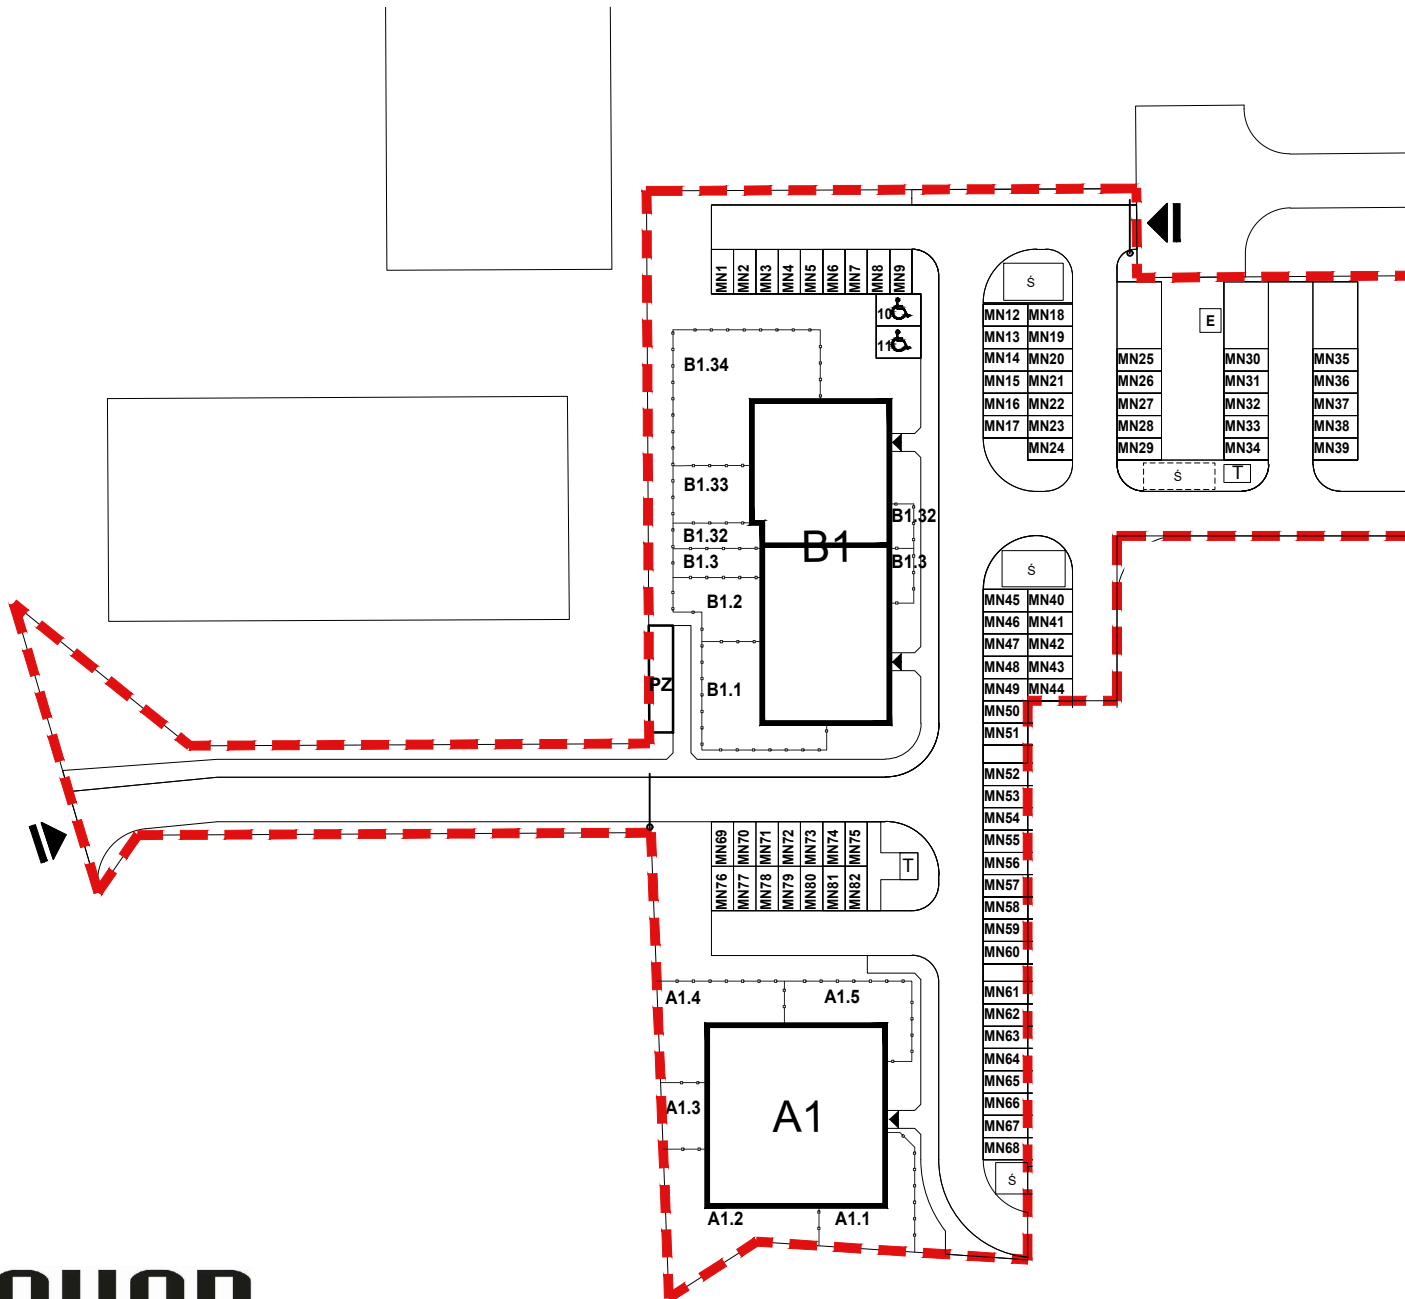

Nowy Wyszogród

OSIEDLE MIESZKANIOWE
BYDGOSZCZ
BUDYNEK B1 - UL. FORDOŃSKA 408
BUDYNEK A1 - UL. FORDOŃSKA 408A

PLAN SYTUACYJNY

LEGENDA:

- zakres ogródków lokatorskich
- granica etapu
- śmietnik
- śmietnik dla kolejnego etapu inwestycji
- rezerwa terenu pod stację transformatorową
- plac zabaw / rekreacja
- szlaban
- wjazd na teren osiedla
- wejście do budynku
- stacja ładowania pojazdów elektrycznych

0 10 40m

JAKON
inwest

Rysunki mają charakter poglądowy. Zastrzegamy sobie prawo do wprowadzenia zmian.

Biuro sprzedaży: Bydgoszcz, ul. Fordońska 408, tel. +48 603 650 206, sprzedaz@jakon.pl, www.jakon-inwest.pl, www.nowywyszogrod.pl