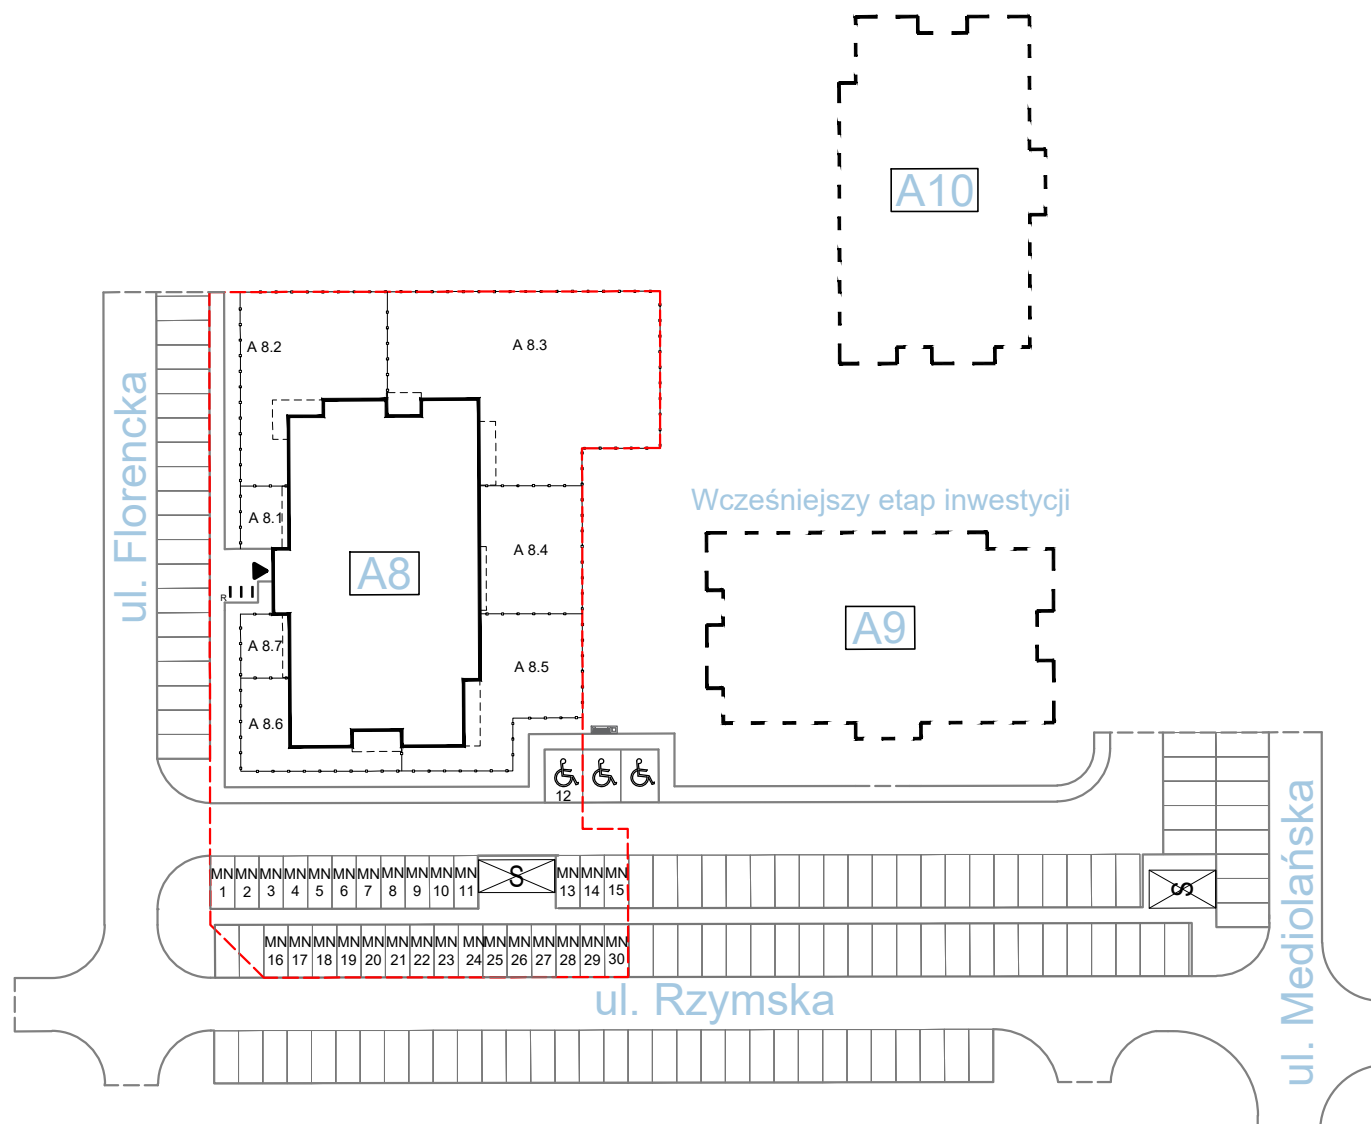

OSIEDLE NOWE TARNOWO

OSIEDLE MIESZKANIOWE
UL. FLORENCKA 3
TARNOWO PODGÓRNE

PLAN SYTUACYJNY

LEGENDA:

-  - ŚMIETNIKI
-  - STOJAKI ROWEROWE
-  - GRANICA ETAPU
-  - WEJŚCIE DO BUDYNKU

0 5 10 30m

JAKON

inwest