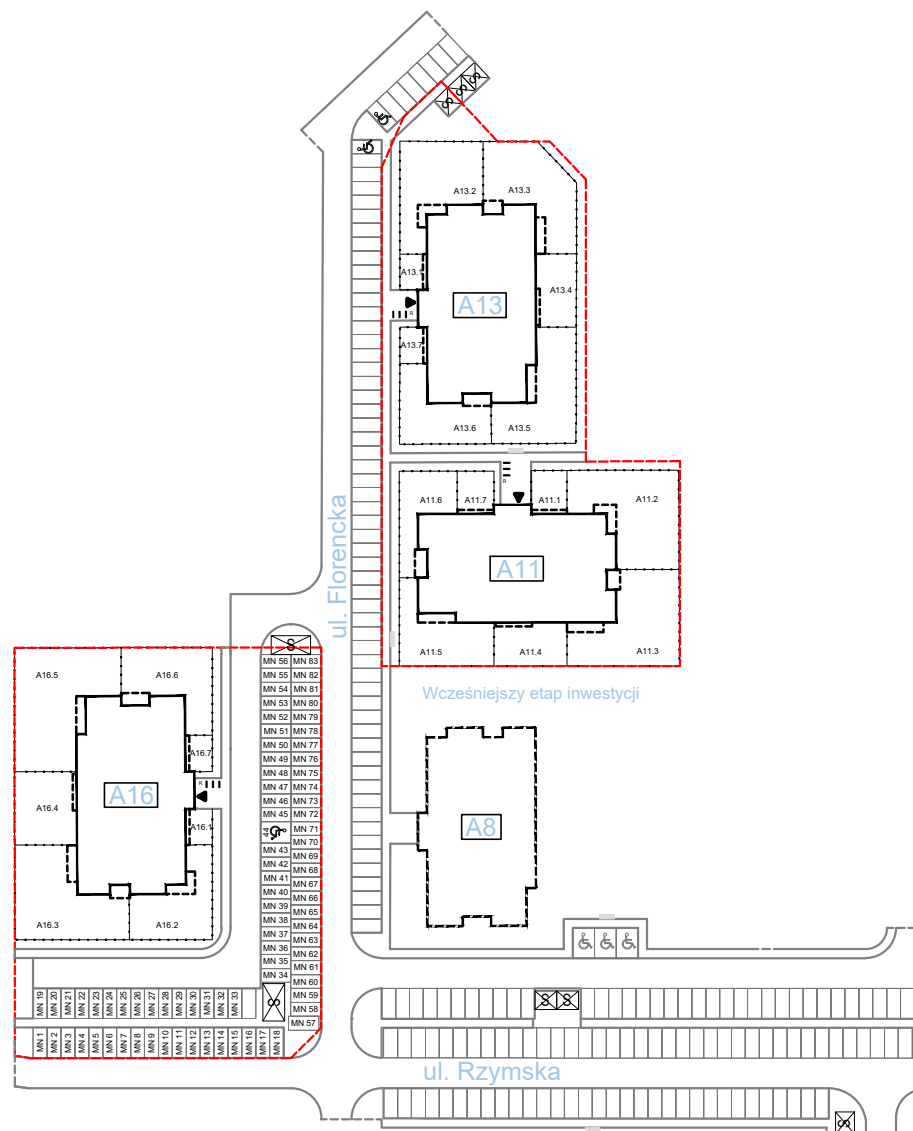

OSIEDLE NOWE TARNOWO

OSIEDLE MIESZKANIOWE
UL. FLORENCKA 2,5,7
TARNOWO PODGÓRNE

PLAN SYTUACYJNY

LEGENDA:

-  - ŚMIETNIKI
-  - STOJAKI ROWEROWE
-  - GRANICA ETAPU
-  - WEJŚCIE DO BUDYNKU

0 5 10 30m

JAKON

invest