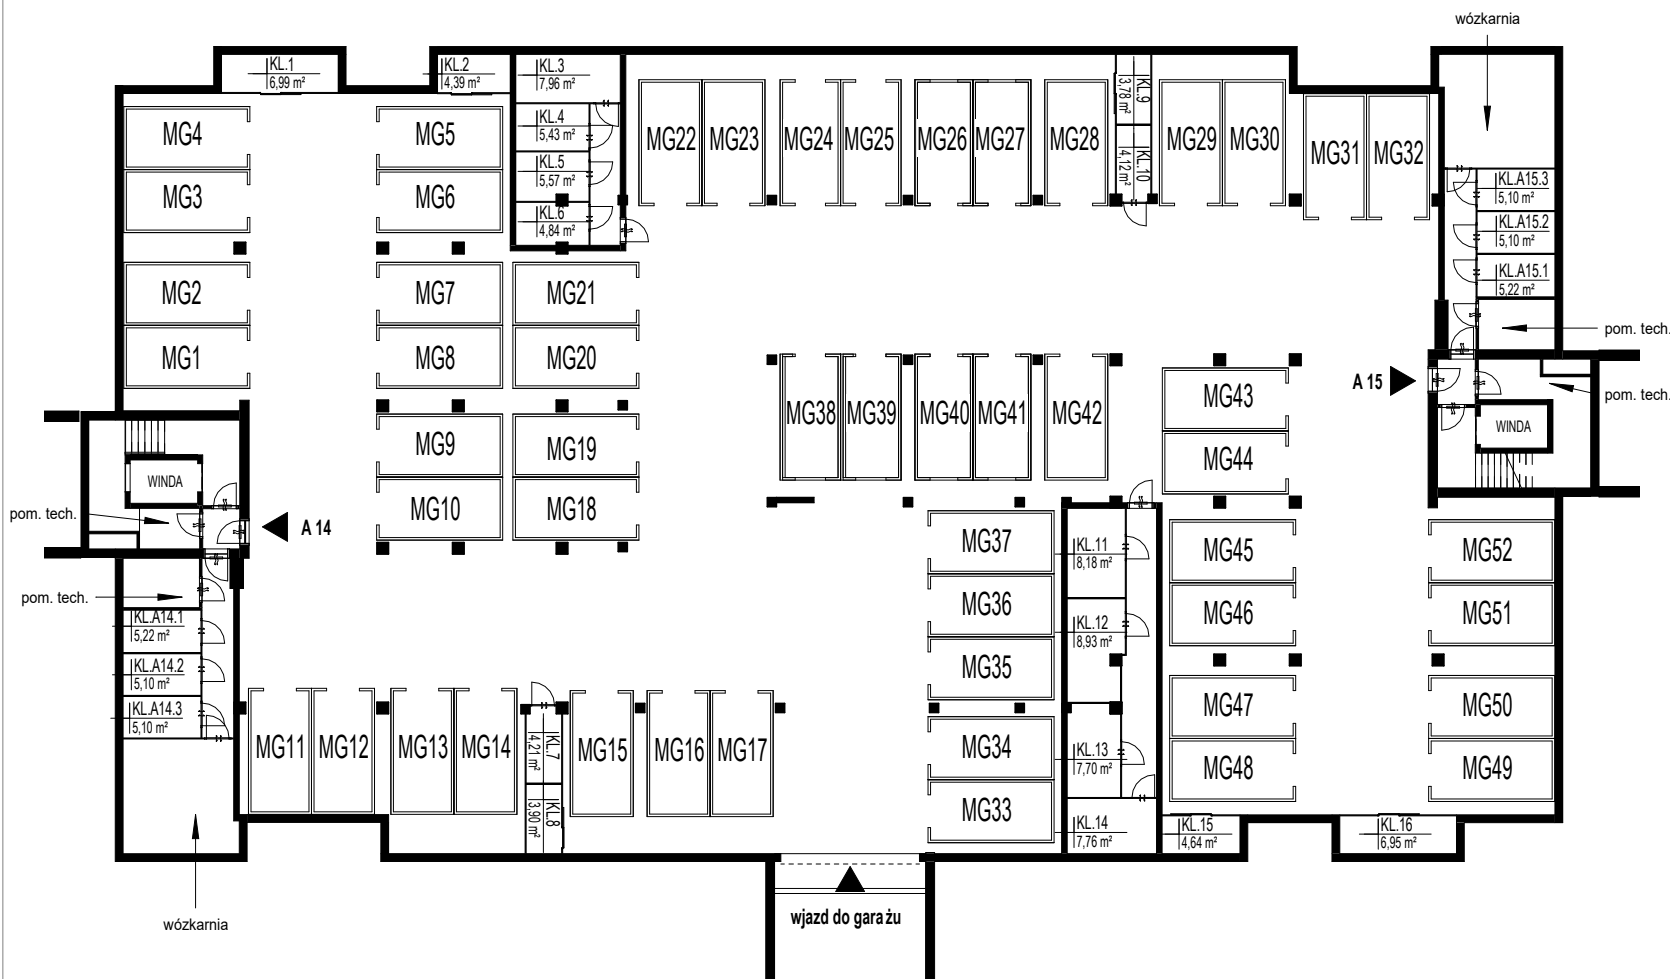

OSIEDLE NOWE TARNOWO

OSIEDLE MIESZKANIOWE
UL. TURYSKA 3,
UL. SZKOLNA 49
TARNOWO PODGÓRNE

RZUT GARAŻU

BUDYNEK	A14/A15
PIĘTRO	-1

- ściany nierozbieralne
- ściany rozbieralne

JAKON

invest

UWAGA:
Rysunki mają charakter poglądowy. Zastrzegamy sobie prawo do wprowadzenia zmian.