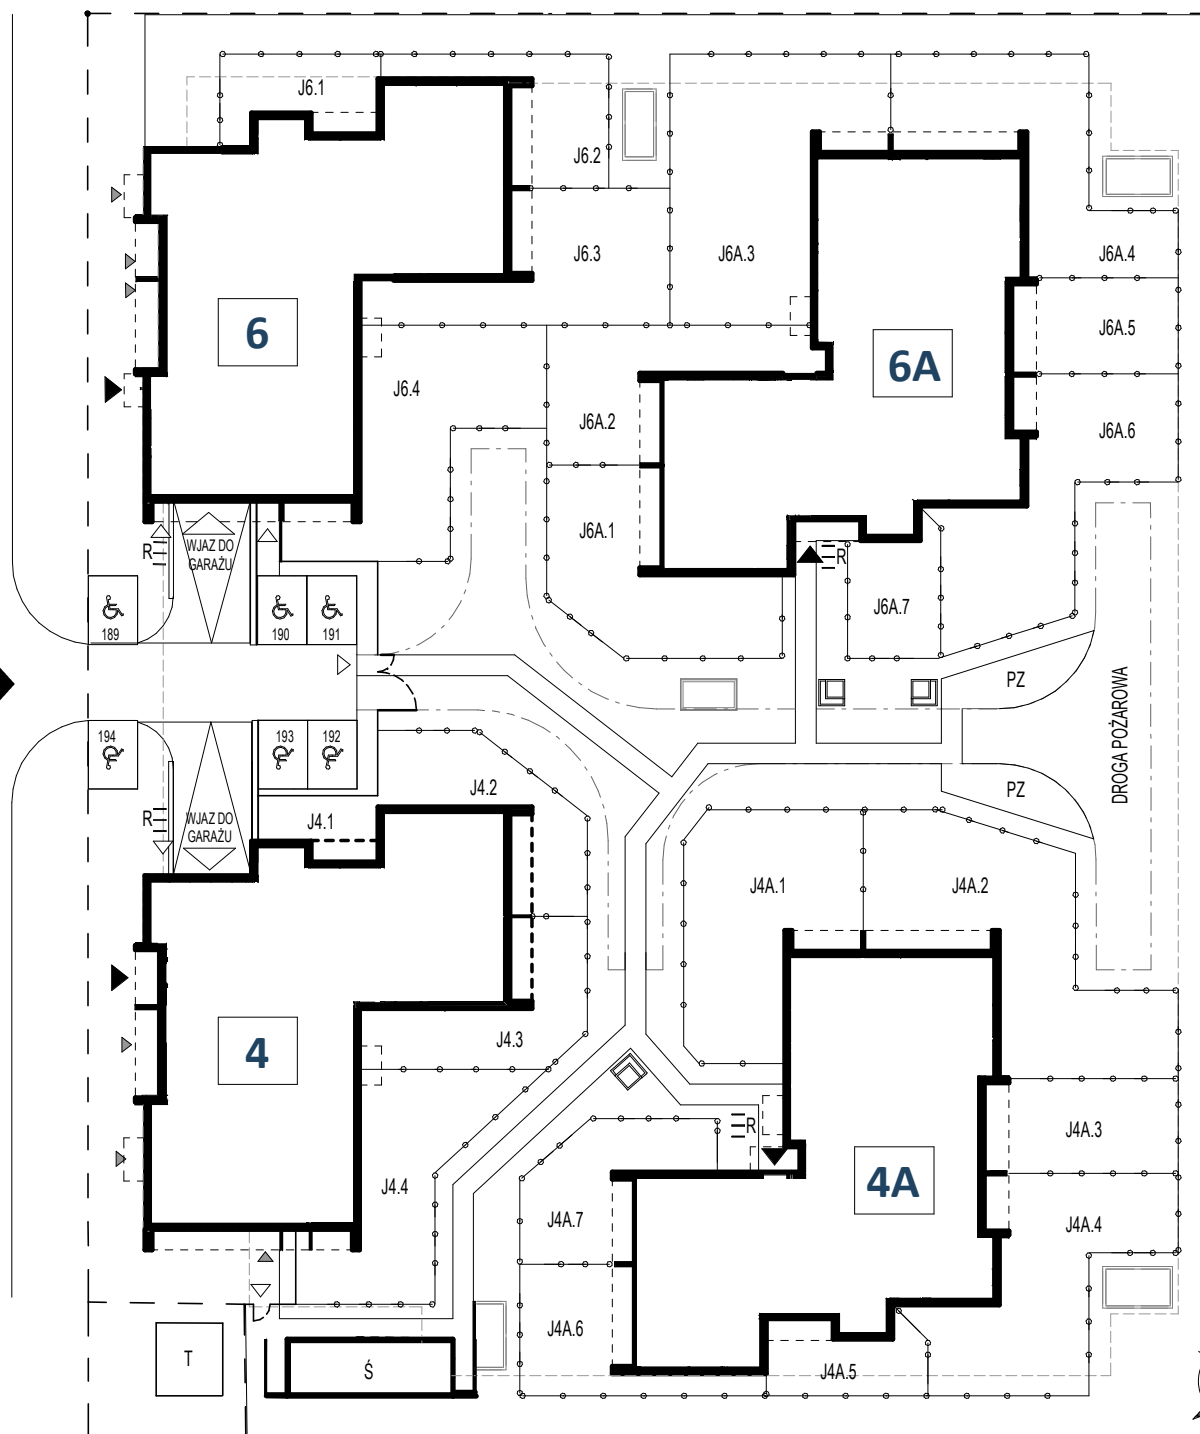

JELENIÓGÓRSKA

KOMPLEKS MIESZKANIOWY
UL. JELENIÓGÓRSKA 4, 4A, 6, 6A
POZNAŃ

PLAN SYTUACYJNY

LEGENDA:

- PZ - PLAC ZABAW
- Ś - ŚMIETNIKI
- T - STACJA TRANSFORMATOROWA
- ER - STOJAKI ROWEROWE
- — GRANICA DZIAŁKI
- — BRAMA POŻAROWA
- - - - - OBRYS GARAZU PODZIEMNEGO
- - - - - OBRYS DROGI POŻAROWEJ
- - WEJŚCIE DO BUDYNKU
- ▷ - WEJŚCIE NA TEREN
- ▷ - WEJŚCIE DO LOKALU USŁUGOWEGO

0 5 10 25m

UL. JELENIÓGÓRSKA

Rysunki mają charakter poglądowy. Zastrzegamy sobie prawo do wprowadzenia zmian.

JAKON

inwest

Biurow sprzedaży: Poznań, ul. Książycowa 5/27, tel. +48 603 655 307, sprzedaz@jakon.pl, www.jeleniogorska4.pl, www.jakon-inwest.pl