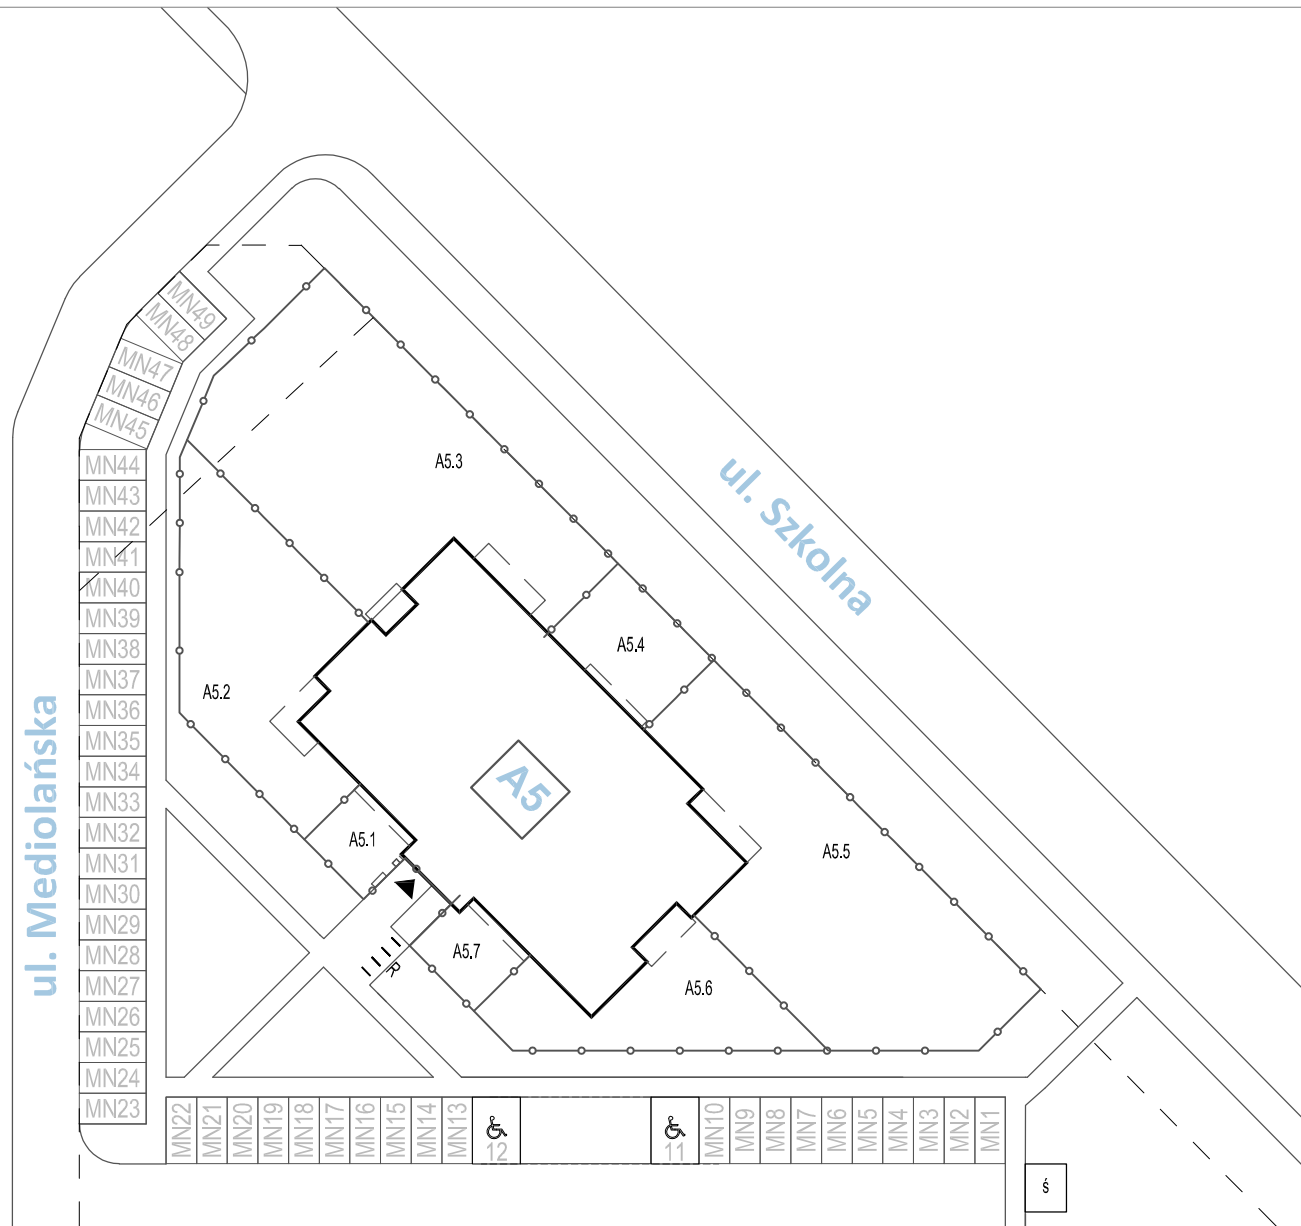

OSIEDLE NOWE TARNOWO

OSIEDLE MIESZKANIOWE
UL. MEDIOLAŃSKA 11
TARNOWO PODGÓRNE

PLAN SYTUACYJNY

LEGENDA:

- § - ŚMIETNIKI
- ER - STOJAKI ROWEROWE
- — - GRANICA DZIAŁKI
- ▶ - WEJŚCIE DO BUDYNKU

0 5 10 25m

Wcześniejsze etapy inwestycji