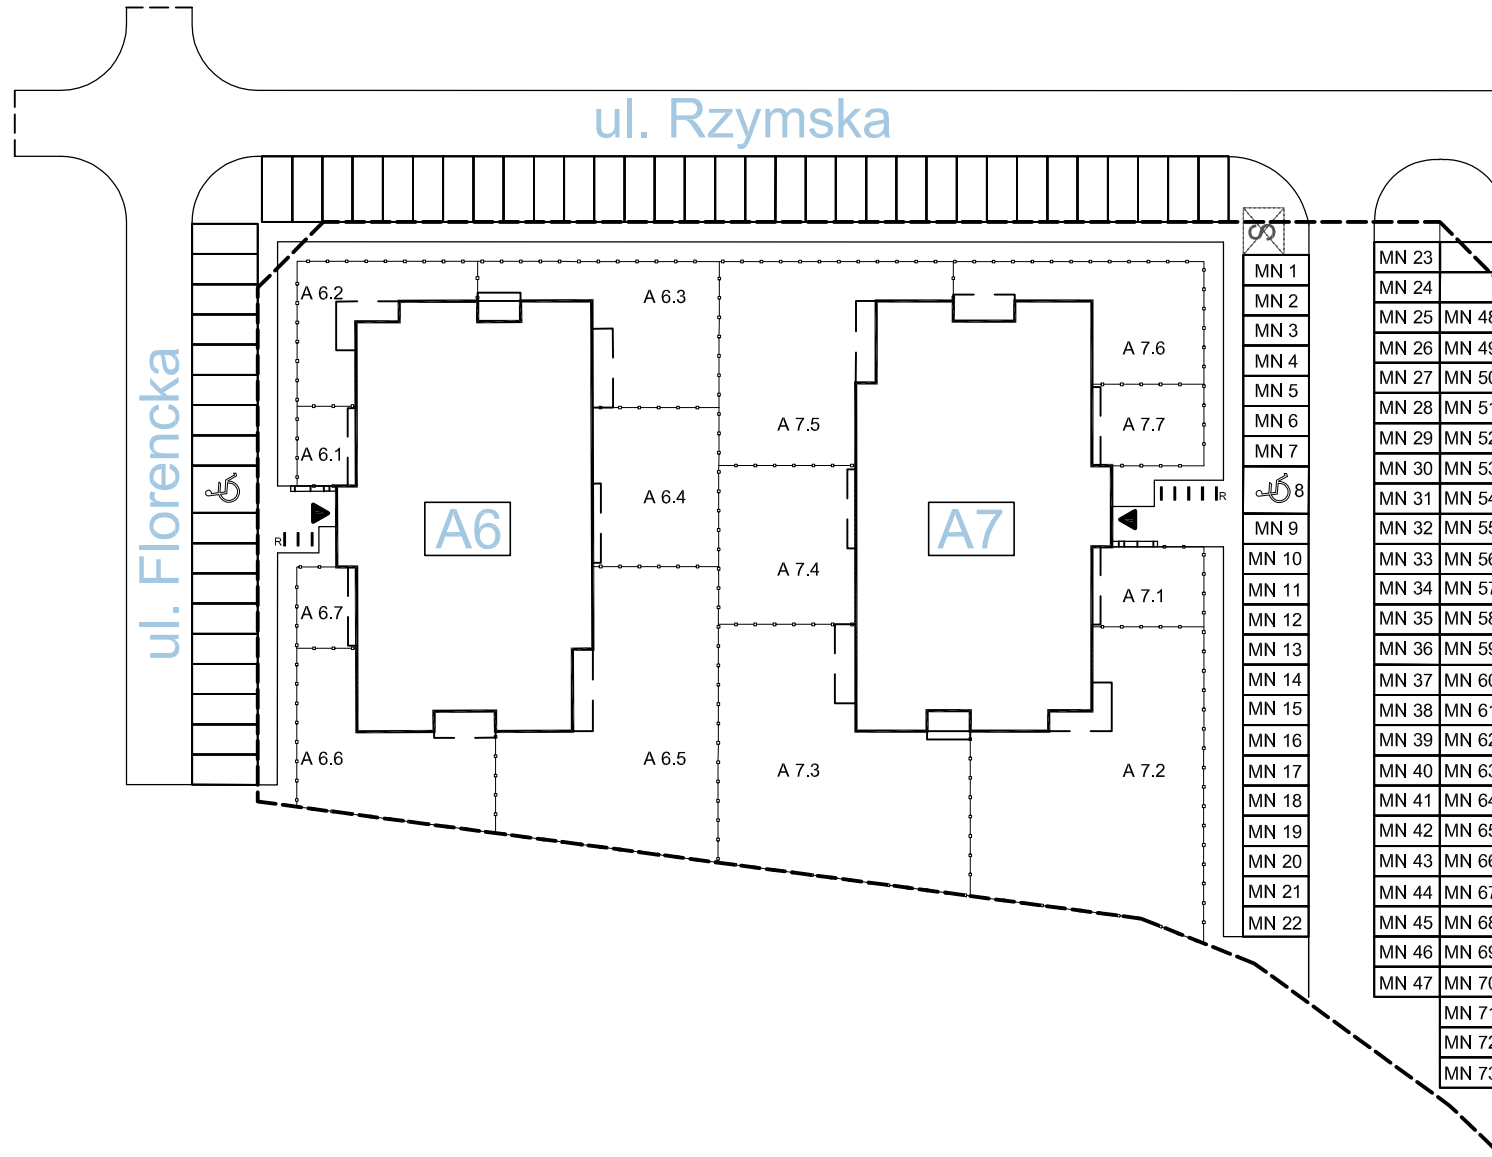

OSIEDLE NOWE TARNOWO

OSIEDLE MIESZKANIOWE
TARNOWO PODGÓRNE
BUDYNEK A6- UL. FLORENCKA 1,
BUDYNEK A7 - UL. MEDIOLAŃSKA 2

PLAN SYTUACYJNY

LEGENDA:

- § - ŚMIETNIKI
- ≡R - STOJAKI ROWEROWE
- — - GRANICA DZIAŁKI
- - WEJŚCIE DO BUDYNKU

0 5 10 25m

JAKON
inwest

Rysunki mają charakter poglądowy. Zastrzegamy sobie prawo do wprowadzenia zmian.

Biuro sprzedaży: Poznań, ul. Księżycowa 5/27, tel. +48 603 650 119 , sprzedaz@jakon.pl, www.nowetarnowo.pl, www.jakon-inwest.pl