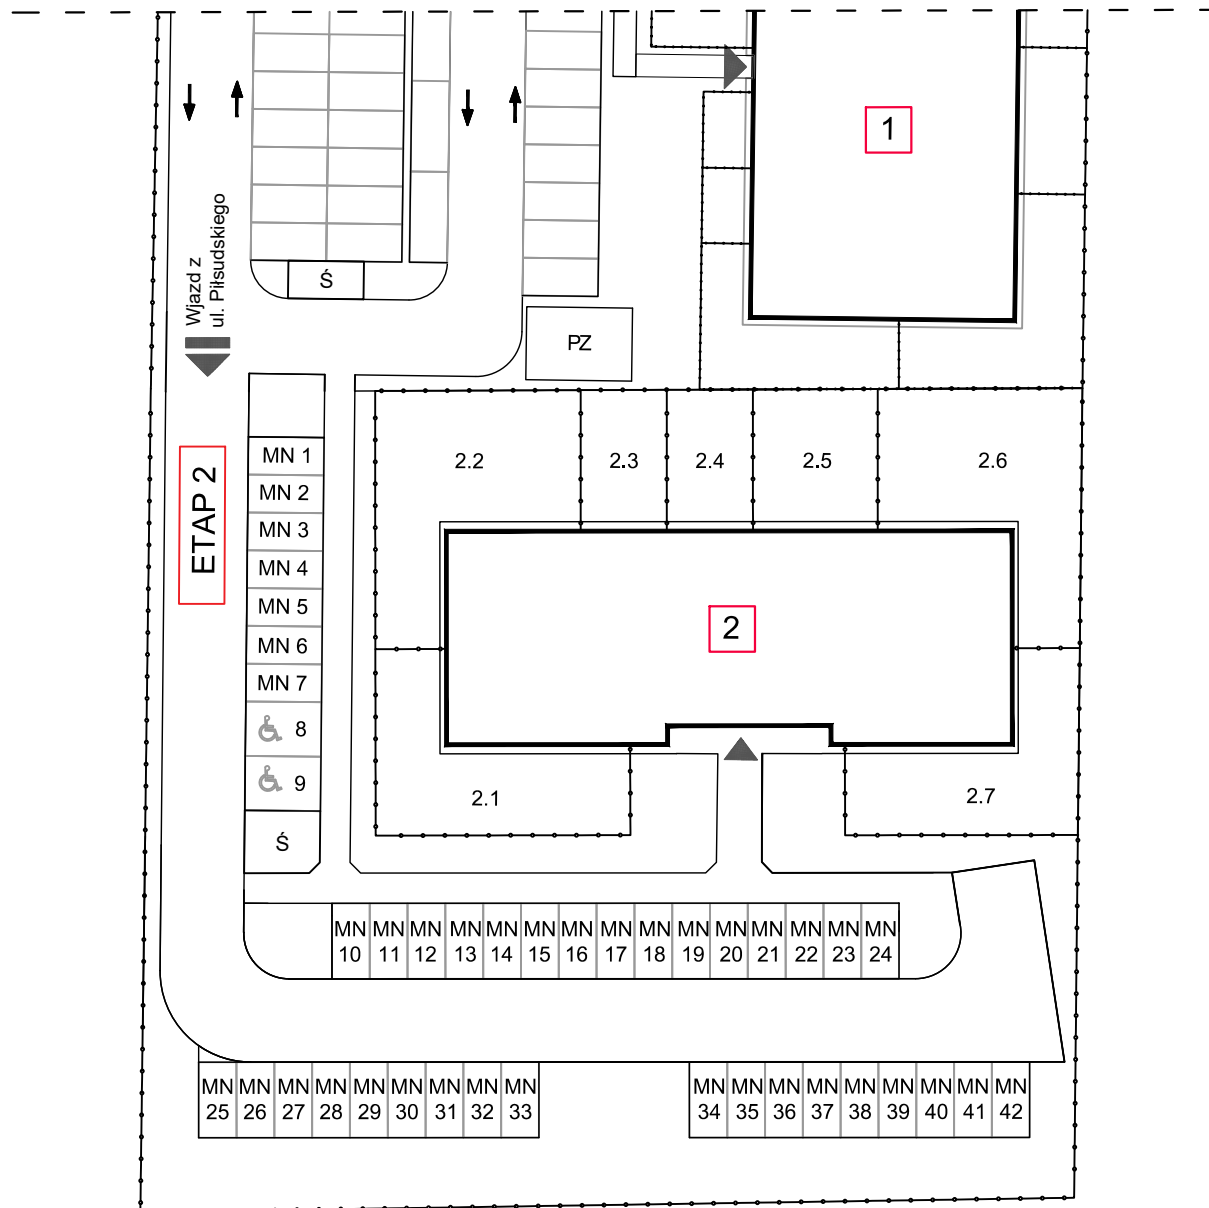

Ożarów Park

KOMPLEKS MIESZKANIOWY
UL. JÓZEFA PIŁSUDSKIEGO 14A
OŻARÓW MAZOWIECKI

PLAN SYTUACYJNY

LEGENDA:

- WIATA ŚMIETNIKOWA
- PLAC ZABAW
- 2.1 NR OGRÓDKA
- NR BUDOWLANY BUDYNKU
- WEJŚCIE DO BUDYNKU
- WJAZD NA TEREN INWESTYCJI
- OGRODZENIE

0 1 10m 30m